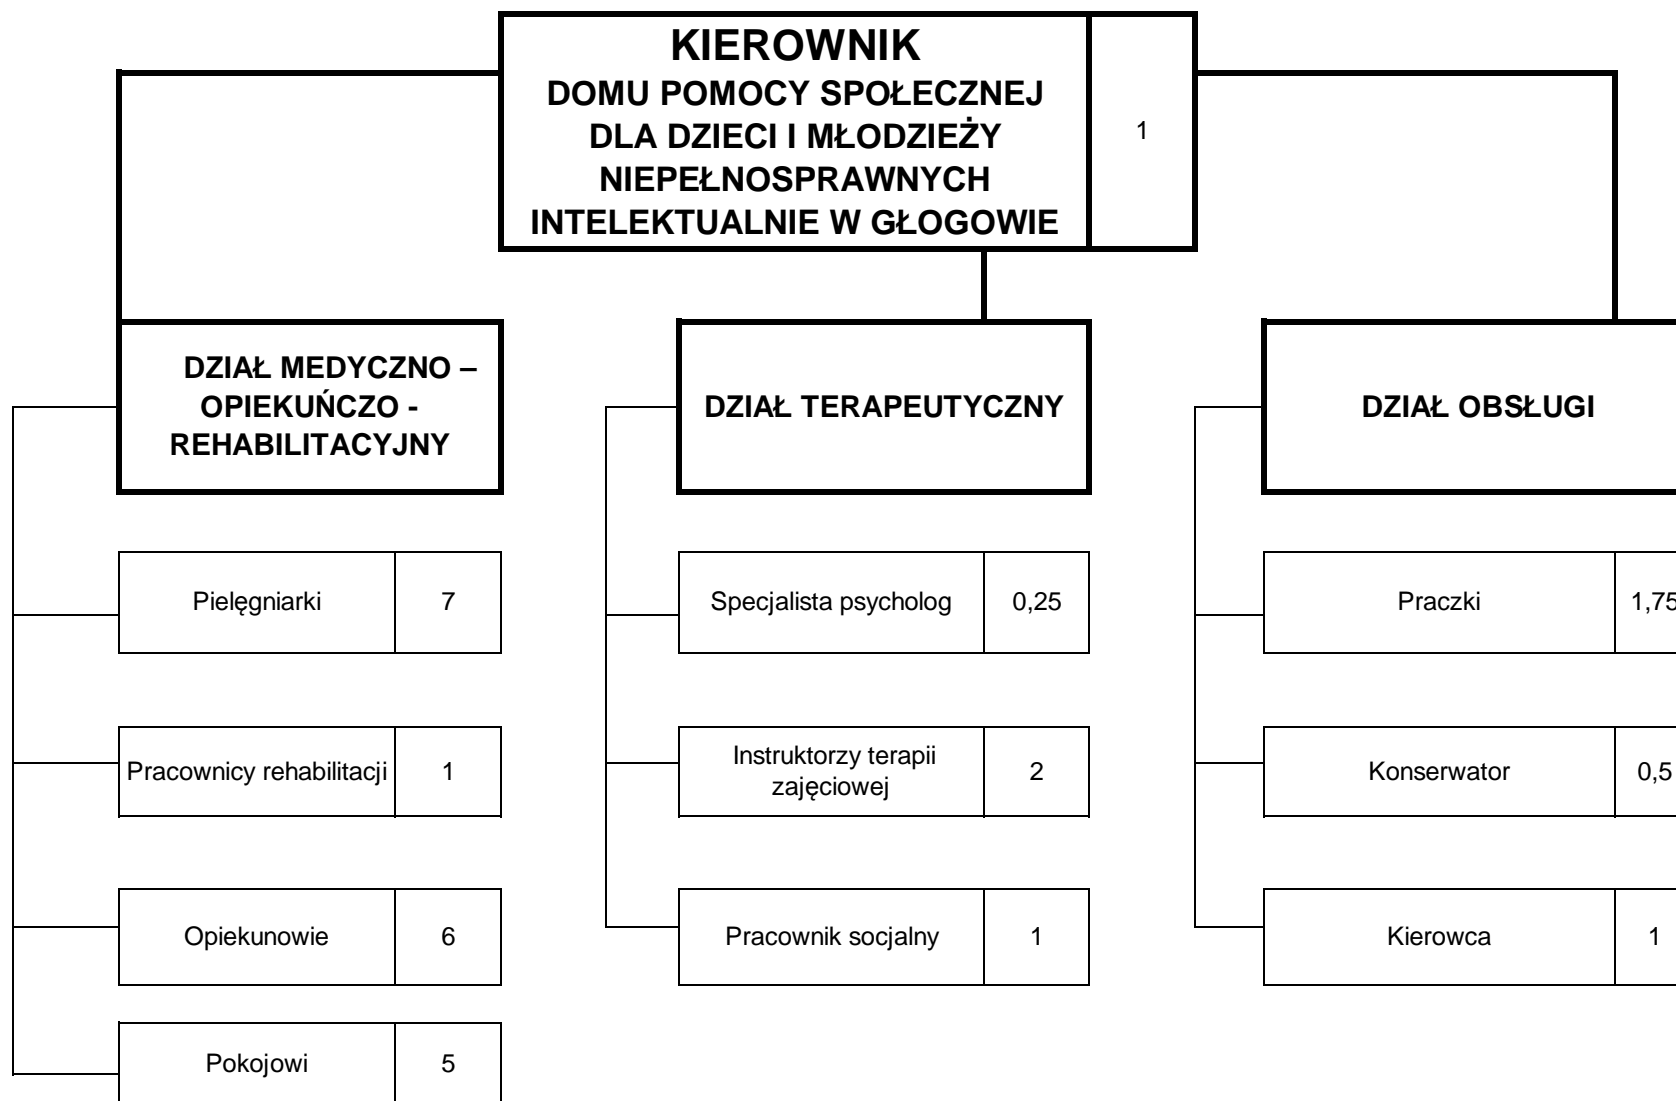

**SCHEMAT FILII DPS- DOMU POMOCY SPOŁECZNEJ DLA DZIECI I MŁODZIEŻY
NIEPEŁNOSPRAWNYCH INTELEKTUALNIE W GŁOGOWIE**

Ilość etatów: 26,50